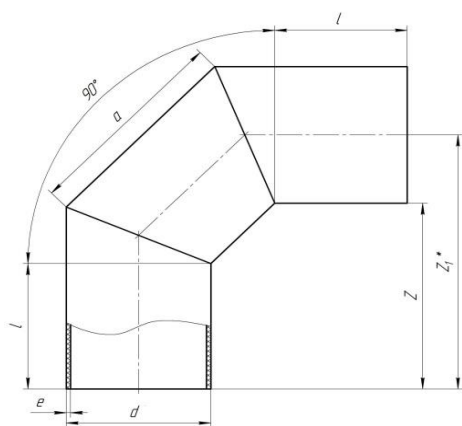

ДЕТАЛИ СОЕДИНИТЕЛЬНЫЕ ИЗ ПОЛИЭТИЛЕНА СВАРНЫЕ ДЛЯ НАПОРНЫХ ТРУБОПРОВОДОВ

Отвод 90° сварной

d_n мм	l мм	Цена за 1 шт., руб., ПЭ100 SDR17 (PN 10)
110	185	744,00
160	200	1 112,00
200	208	1 899,00
225	213	2 546,00
250	310	2 874,00
280	320	3 751,00
315	370	5 271,00
355	370	5 910,00
400	378	7 835,00
450	385	10 597,00
500	443	14 778,00
560	453	19 618,00
630	460	26 206,00

Отвод 90° сварной двухсекционный

d_n мм	l мм	Цена за 1 шт., руб., ПЭ100 SDR17 (PN 10)
710	850	74 728,00
800	900	98 032,00
900	900	127 826,00
1000	950	164 991,00
1200	1000	249 076,00

Отвод 45-60° сварной

d_n мм	l мм	Цена за 1 шт., руб., ПЭ100 SDR17 (PN 10)
110	175	631,00
160	190	984,00
200	198	1 665,00
225	203	2 271,00
250	310	2 679,00
280	310	3 376,00
315	360	4 850,00
355	360	5 319,00
400	368	7 062,00
450	375	9 490,00
500	433	13 329,00
560	443	17 612,00
630	450	23 416,00
710	800	55 791,00
800	850	73 910,00
900	950	95 893,00
1000	950	124 362,00
1200	1100	189 091,00

Отвод 15-30° сварной

d_n мм	l мм	Цена за 1 шт, руб. ПЭ100 SDR17 (PN 10)
110	175	504,00
160	190	719,00
200	198	1 210,00
225	203	1 590,00
250	310	2 037,00
280	310	2 572,00
315	360	3 751,00
355	360	3 994,00
400	368	5 209,00
450	425	7 615,00
500	433	9 688,00
560	443	12 579,00
630	450	16 419,00
710	680	32 399,00
800	720	43 366,00
900	780	58 947,00
1000	830	77 553,00
1200	880	118 557,00