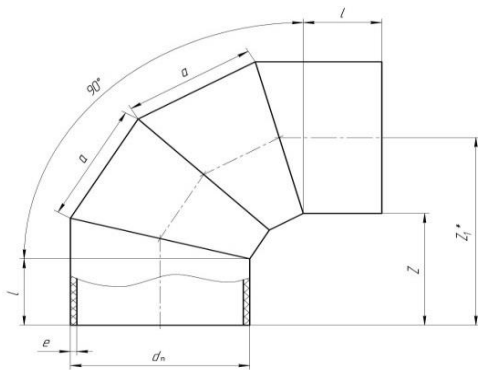

ДЕТАЛИ СОЕДИНИТЕЛЬНЫЕ ИЗ ПОЛИЭТИЛЕНА СВАРНЫЕ ДЛЯ НАПОРНЫХ ТРУБОПРОВОДОВ

Отвод 90° сварной

d_n мм	l мм	Цена за 1 шт., руб., ПЭ100 SDR17 (PN 10)
110	185	744,00
160	200	1 112,00
200	208	1 899,00
225	213	2 546,00
250	310	2 874,00
280	320	3 751,00
315	370	5 271,00
355	370	5 910,00
400	378	7 835,00
450	385	10 597,00
500	443	14 778,00
560	453	19 618,00
630	460	26 206,00

Отвод 90° сварной двухсекционный

d_n мм	l мм	Цена за 1 шт., руб., ПЭ100 SDR17 (PN 10)
710	850	74 728,00
800	900	98 032,00
900	900	127 826,00
1000	950	164 991,00
1200	1000	249 076,00

Отвод 45-60° сварной

d_n мм	l мм	Цена за 1 шт., руб., ПЭ100 SDR17 (PN 10)
110	175	631,00
160	190	984,00
200	198	1 665,00
225	203	2 271,00
250	310	2 679,00
280	310	3 376,00
315	360	4 850,00
355	360	5 319,00
400	368	7 062,00
450	375	9 490,00
500	433	13 329,00
560	443	17 612,00
630	450	23 416,00
710	800	55 791,00
800	850	73 910,00
900	950	95 893,00
1000	950	124 362,00
1200	1100	189 091,00

Отвод 15-30° сварной

d_n мм	l мм	Цена за 1 шт, руб. ПЭ100 SDR17 (PN 10)
110	175	504,00
160	190	719,00
200	198	1 210,00
225	203	1 590,00
250	310	2 037,00
280	310	2 572,00
315	360	3 751,00
355	360	3 994,00
400	368	5 209,00
450	425	7 615,00
500	433	9 688,00
560	443	12 579,00
630	450	16 419,00
710	680	32 399,00
800	720	43 366,00
900	780	58 947,00
1000	830	77 553,00
1200	880	118 557,00