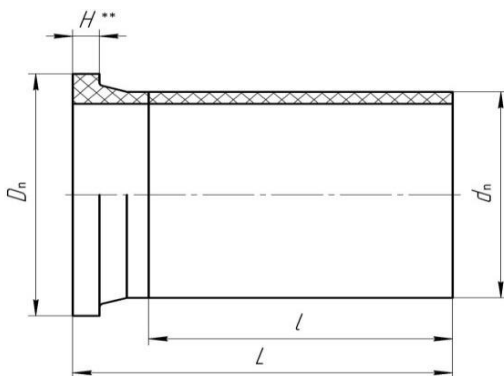

Втулка под фланец сварная удлиненная

d_n мм	l мм	Цена за 1 шт, руб. ПЭ100 SDR17 (PN 10)
400	600	5 837,00
450	600	9 911,00
500	600	9 234,00
630	600	13 324,00
710	1000	34 253,00
800	1000	45 296,00
900	1000	57 579,00
1000	1000	121 419,00
1200	1000	157 725,00