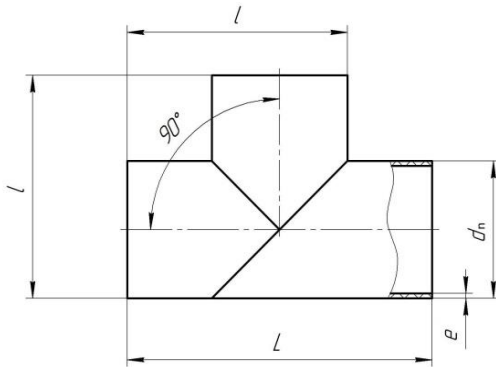

Тройник сварной

d_n мм	l мм	Цена за 1 шт, руб. ПЭ100 SDR17 (PN 10)
110	315	1 009,00
160	390	1 438,00
200	450	2 535,00
225	488	3 443,00
250	625	4 047,00
280	670	5 360,00
315	773	7 879,00
355	833	8 762,00
400	900	11 741,00
450	975	15 868,00
500	1100	22 290,00
560	1700	48 310,00
630	1750	61 287,00
710	1850	80 576,00
800	1900	101 343,00
900	1950	126 922,00
1000	2150	171 878,00
1200	2300	250 269,00