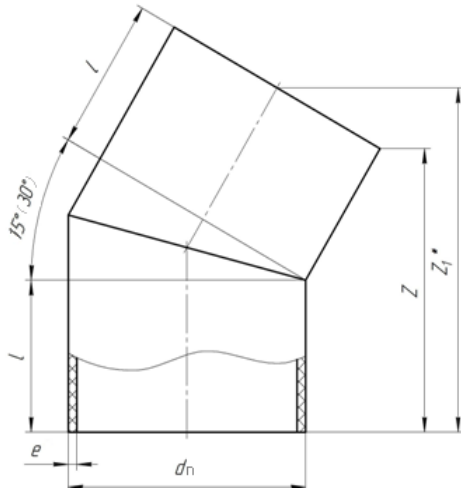

ДЕТАЛИ СОЕДИНИТЕЛЬНЫЕ ИЗ ПОЛИЭТИЛЕНА СВАРНЫЕ ДЛЯ НАПОРНЫХ ТРУБОПРОВОДОВ

Отвод 90° сварной

d_n мм	l мм	Цена за 1 шт., руб., ПЭ100 SDR17 (PN 10)
110	185	744,00
160	200	1 112,00
200	208	1 899,00
225	213	2 546,00
250	310	2 874,00
280	320	3 751,00
315	370	5 271,00
355	370	5 910,00
400	378	7 835,00
450	385	10 597,00
500	443	14 778,00
560	453	19 618,00
630	460	26 206,00

Отвод 90° сварной двухсекционный

d_n мм	l мм	Цена за 1 шт., руб., ПЭ100 SDR17 (PN 10)
710	850	74 728,00
800	900	98 032,00
900	900	127 826,00
1000	950	164 991,00
1200	1000	249 076,00

Отвод 45-60° сварной

d_n мм	l мм	Цена за 1 шт., руб., ПЭ100 SDR17 (PN 10)
110	175	631,00
160	190	984,00
200	198	1 665,00
225	203	2 271,00
250	310	2 679,00
280	310	3 376,00
315	360	4 850,00
355	360	5 319,00
400	368	7 062,00
450	375	9 490,00
500	433	13 329,00
560	443	17 612,00
630	450	23 416,00
710	800	55 791,00
800	850	73 910,00
900	950	95 893,00
1000	950	124 362,00
1200	1100	189 091,00

Отвод 15-30° сварной

d_n мм	l мм	Цена за 1 шт, руб. ПЭ100 SDR17 (PN 10)
110	175	504,00
160	190	719,00
200	198	1 210,00
225	203	1 590,00
250	310	2 037,00
280	310	2 572,00
315	360	3 751,00
355	360	3 994,00
400	368	5 209,00
450	425	7 615,00
500	433	9 688,00
560	443	12 579,00
630	450	16 419,00
710	680	32 399,00
800	720	43 366,00
900	780	58 947,00
1000	830	77 553,00
1200	880	118 557,00