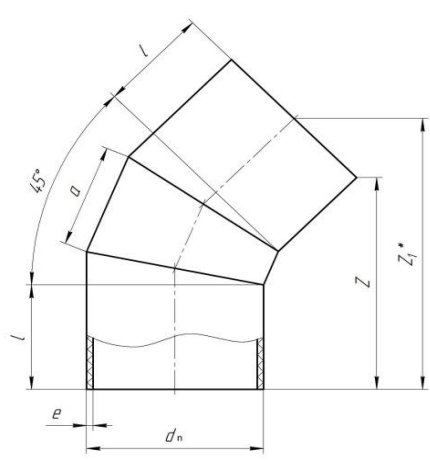

ДЕТАЛИ СОЕДИНИТЕЛЬНЫЕ ИЗ ПОЛИЭТИЛЕНА СВАРНЫЕ ДЛЯ НАПОРНЫХ ТРУБОПРОВОДОВ

Отвод 90° сварной

d_n мм	l мм	Цена за 1 шт., руб., ПЭ100 SDR17 (PN 10)
110	185	744,00
160	200	1 112,00
200	208	1 899,00
225	213	2 546,00
250	310	2 874,00
280	320	3 751,00
315	370	5 271,00
355	370	5 910,00
400	378	7 835,00
450	385	10 597,00
500	443	14 778,00
560	453	19 618,00
630	460	26 206,00

Отвод 90° сварной двухсекционный

d_n мм	l мм	Цена за 1 шт., руб., ПЭ100 SDR17 (PN 10)
710	850	74 728,00
800	900	98 032,00
900	900	127 826,00
1000	950	164 991,00
1200	1000	249 076,00

Отвод 45-60° сварной

d_n мм	l мм	Цена за 1 шт., руб., ПЭ100 SDR17 (PN 10)
110	175	631,00
160	190	984,00
200	198	1 665,00
225	203	2 271,00
250	310	2 679,00
280	310	3 376,00
315	360	4 850,00
355	360	5 319,00
400	368	7 062,00
450	375	9 490,00
500	433	13 329,00
560	443	17 612,00
630	450	23 416,00
710	800	55 791,00
800	850	73 910,00
900	950	95 893,00
1000	950	124 362,00
1200	1100	189 091,00

Отвод 15-30° сварной

d_n мм	l мм	Цена за 1 шт, руб. ПЭ100 SDR17 (PN 10)
110	175	504,00
160	190	719,00
200	198	1 210,00
225	203	1 590,00
250	310	2 037,00
280	310	2 572,00
315	360	3 751,00
355	360	3 994,00
400	368	5 209,00
450	425	7 615,00
500	433	9 688,00
560	443	12 579,00
630	450	16 419,00
710	680	32 399,00
800	720	43 366,00
900	780	58 947,00
1000	830	77 553,00
1200	880	118 557,00