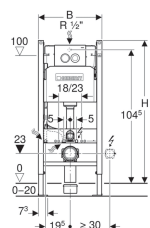

Монтажный элемент Geberit Duofix для подвешенного унитаза, 112 см, со смывным бачком скрытого монтажа Delta 12 см, смывная клавиша Delta21

Образец

Цели применения

- Для гипсокартонных стен
- Для встраивания в пристенки по высоте рамы или по высоте помещения
- Для встраивания в фальшстены по высоте помещения
- Для подвесных унитазов с размерами подключения согласно EN 33:2011
- Для подвесных унитазов с вылетом до 62 см
- Для двойного смыва
- Для напольных покрытий толщиной 0–20 см

Характеристики

- Самонесущая рама с порошковой окраской
- Рама открытая сверху
- Рама с отверстиями \varnothing 9 мм для крепления в деревянном каркасе
- Рама с установочными отверстиями для стеновых анкеров Geberit Duofix для элементов с открытой сверху рамой
- Рама подготовлена для крепления крепежных скоб для установки нестандартного санфаянса
- Стойка оцинкованная
- Стойки с возможностью перемещения 0–20 см
- Опорные площадки пластиковые
- Глубина опорных площадок подходит для монтажа в U-образные профили UW 50
- Соединительное колено может монтироваться без использования инструментов
- Смывной бачок скрытого монтажа с фронтальной установкой

Технические характеристики

Максимальная температура воды	25 °C
Объем воды для смыва, заводская установка	6 и 3 л
Большой объем воды для смыва, диапазон настройки	4.5 / 6 / 7.5 л
Малый объем воды для смыва, диапазон настройки	3–4 л