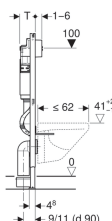

Монтажный элемент Geberit Duofix для подвешенного унитаза, 112 см, со смывным бачком скрытого монтажа Delta 12 см, смывная клавиша Delta21

Образец

Цели применения

- Для гипсокартонных стен
- Для встраивания в пристенки по высоте рамы или по высоте помещения
- Для встраивания в фальшстены по высоте помещения
- Для подвесных унитазов с размерами подключения согласно EN 33:2011
- Для подвесных унитазов с вылетом до 62 см
- Для двойного смыва
- Для напольных покрытий толщиной 0–20 см

Характеристики

- Самонесущая рама с порошковой окраской
- Рама открытая сверху
- Рама с отверстиями \varnothing 9 мм для крепления в деревянном каркасе
- Рама с установочными отверстиями для стеновых анкеров Geberit Duofix для элементов с открытой сверху рамой
- Рама подготовлена для крепления крепежных скоб для установки нестандартного санфаянса
- Стойка оцинкованная
- Стойки с возможностью перемещения 0–20 см
- Опорные площадки пластиковые
- Глубина опорных площадок подходит для монтажа в U-образные профили UW 50
- Соединительное колено может монтироваться без использования инструментов
- Смывной бачок скрытого монтажа с фронтальной установкой