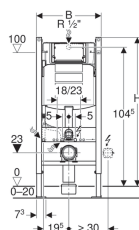

Монтажный элемент Geberit Duofix для подвесного унитаза, 112 см, со смывным бачком скрытого монтажа Sigma 12 см

Образец

Цели применения

- Для гипсокартонных стен
- Для встраивания в фальшстены по высоте помещения
- Для встраивания перед стояками
- Для подвесных унитазов с размерами подключения согласно EN 33:2011
- Для подвесных унитазов с вылетом до 62 см
- Для одинарного, двойного смыва или смыва смыв/стоп
- Для напольных покрытий толщиной 0–20 см

Характеристики

- Самонесущая рама с порошковой окраской
- Настенный монтаж с варьируемым положением для встраивания перед стояками, глубина 13–50 см
- Рама подготовлена для крепления крепежных скоб для установки нестандартного санфаянса
- Стойка оцинкованная
- Стойки с возможностью перемещения 0–20 см
- Стойки с защитой от скольжения
- Опорные площадки поворотные
- Глубина опорных площадок подходит для монтажа в U-образные профили UW 50 и UW 75 и в направляющие системы Geberit Duofix
- Соединительное колено может монтироваться на различной глубине без использования инструментов, диапазон смещения – 45 мм
- Крепление соединительного колена шумопоглощающее
- Смывной бачок скрытого монтажа с фронтальной установкой
- Смывной бачок скрытого монтажа с противоконденсатной оболочкой
- При заводской установке возможен немедленный последующий смыв

Технические характеристики

Гидравлическое давление	0.1-10 бар
Максимальная температура воды	25 °C
Объем воды для смыва, заводская установка	6 и 3 л
Большой объем воды для смыва, диапазон настройки	4.5 / 6 / 7.5 л
Малый объем воды для смыва, диапазон настройки	3-4 л