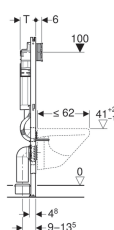

Монтажный элемент Geberit Duofix для подвесного унитаза, 112 см, со смывным бачком скрытого монтажа Sigma 12 см

Образец

Цели применения

- Для гипсокартонных стен
- Для встраивания в фальшстены по высоте помещения
- Для встраивания перед стояками
- Для подвесных унитазов с размерами подключения согласно EN 33:2011
- Для подвесных унитазов с вылетом до 62 см
- Для одинарного, двойного смыва или смыва смыв/стоп
- Для напольных покрытий толщиной 0–20 см

Характеристики

- Самонесущая рама с порошковой окраской
- Настенный монтаж с варьируемым положением для встраивания перед стояками, глубина 13–50 см
- Рама подготовлена для крепления крепежных скоб для установки нестандартного санфаянса
- Стойка оцинкованная
- Стойки с возможностью перемещения 0–20 см
- Стойки с защитой от скольжения
- Опорные площадки поворотные
- Глубина опорных площадок подходит для монтажа в U-образные профили UW 50 и UW 75 и в направляющие системы Geberit Duofix
- Соединительное колено может монтироваться на различной глубине без использования инструментов, диапазон смещения – 45 мм
- Крепление соединительного колена шумопоглощающее
- Смывной бачок скрытого монтажа с фронтальной установкой
- Смывной бачок скрытого монтажа с противоконденсатной оболочкой
- При заводской установке возможен немедленный последующий смыв

Технические характеристики

Гидравлическое давление	0.1-10 бар
Максимальная температура воды	25 °C
Объем воды для смыва, заводская установка	6 и 3 л
Большой объем воды для смыва, диапазон настройки	4.5 / 6 / 7.5 л
Малый объем воды для смыва, диапазон настройки	3-4 л