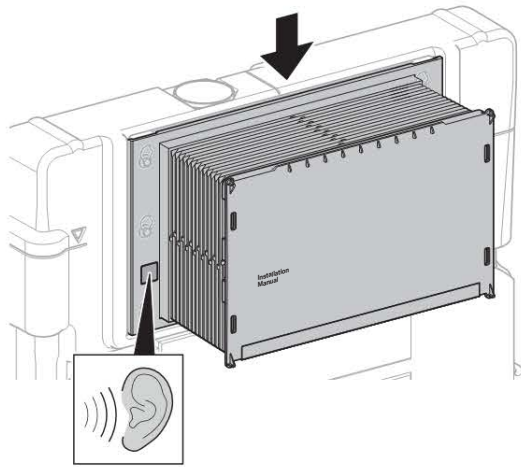

5

6

7

8

Geberit AquaClean Mera / Maïra
Geberit AquaClean Sela

Geberit AquaClean 4000
Geberit AquaClean 5000
Geberit AquaClean 5000plus

Geberit AquaClean 8000
Geberit AquaClean 8000plus

Geberit International AG, Schachenstrasse 77, CH-8645 Jona
T +41 55 221 63 00
F +41 55 221 63 16
documentation@geberit.com
→ www.geberit.com