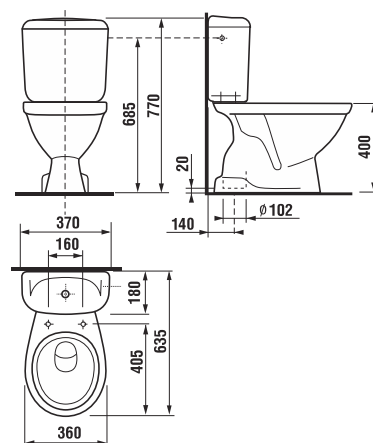

Специальное водоотталкивающее покрытие защищает керамическую поверхность и облегчает уход за ней.

* номер артикула xxx = номер цвета – страница 160