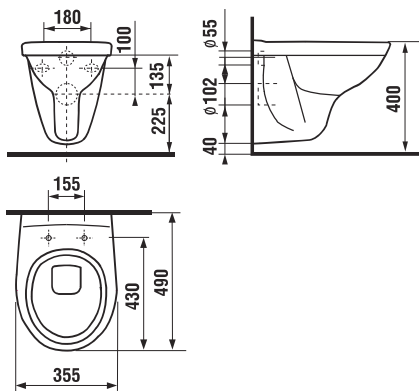

Стандартный подвесной унитаз. Длина обычного подвесного унитаза 53 см, при этом длина самого сиденья для удобного использования — 43 см.

Длина сиденья **стандартного укороченного унитаза** короче на 4 см, это может создать дискомфорт для пользователя.

LYRA Compact — профессиональное решение от JIKA. При длине унитаза 49 см длина сиденья остается 43 см.

Номер артикула*	Описание
8.2137.2.000.000.1	укороченный подвесной унитаз LYRA Compact с глубоким смыванием. Длина всего 49 см!
Заказать отдельно:	
8.9337.0.xxx.000.1	дюропластовое сиденье DINO для унитаза с крышкой, антибактериальная обработка, пластиковые петли
8.9337.2.xxx.000.1	дюропластовое сиденье DINO для унитаза без крышки, пластиковые петли
8.9337.0.300.063.1	дюропластовое сиденье DINO для унитаза с крышкой, антибактериальная обработка, стальные петли, только белый цвет
8.9337.2.300.063.1	дюропластовое сиденье для унитаза без крышки, антибактериальная обработка, стальные петли, только белый цвет

ВНИМАНИЕ! Для этого изделия используйте сиденье с крышкой DINO-LYRA-COMPACT (9337.0). Сиденье LYRA (9251.5) не подходит!