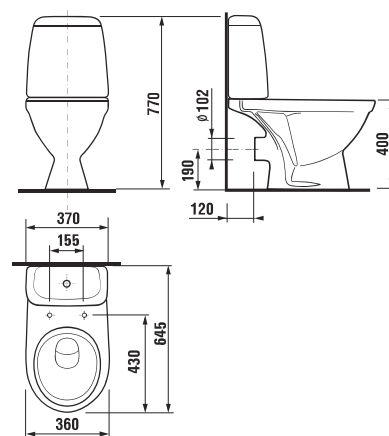

Специальное водоотталкивающее покрытие защищает керамическую поверхность и облегчает уход за ней.