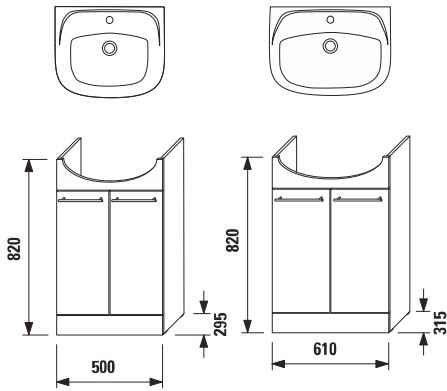

Номер артикула*	Описание
4.5181.1.432.400.1	раковина LYRA 53 см со шкафчиком, цоколь, ручки включены

LYRA pack включает:	
8.1436.1.xxx.104.1	раковина LYRA 53 см
4.5180.1.432.400.1	шкафчик под раковину LYRA 53 см, цоколь, ручки включены

Запчасти:	
8.9174.9.432.004.1	ручка, 1 штука, хром

Номер артикула*	Описание
4.5183.1.432.400.1	раковина LYRA 65 см со шкафчиком, цоколь, ручки включены

LYRA pack включает:	
8.1436.4.xxx.104.1	раковина LYRA 65 см
4.5182.1.432.400.1	шкафчик под раковину LYRA 65 см, цоколь, ручки включены

Запчасти:	
8.9175.9.432.004.1	ручка, 1 штука, хром