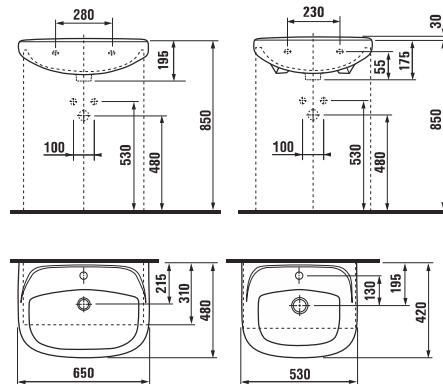

Заказать отдельно:  
8.9034.9.000.000.1 установочный комплект для раковины

	L	B	H	D
45 см	450	350	155	180
50 см	500	410	185	280
55 см	550	450	195	280
60 см	600	490	215	280
65 см	650	520	215	280

**Раковины с полупьедесталом**

Заказать отдельно:  
8.9034.9.000.000.1 установочный комплект для раковины

	L	B	H
50 см	500	410	185
55 см	550	450	195
60 см	600	490	215
65 см	650	520	215

**Мини-раковина**

Номер артикула*	Описание	ууу: 105 106 109		
8.1527.1.xxx.ууу.1	мини-раковина 40 см	x	x	x

LYRA pack включает:	
8.1436.4.xxx.104.1	раковина LYRA 65 см
4.5182.2.432.400.1	шкафчик под раковину LYRA 65 см, подвесной, ручки включены

Запчасти:	
8.9175.9.432.004.1	ручка, 1 штука, хром
4.5189.1.432.004.1	ножки для подвесных модулей, регулируемые, хром, 2 штуки

\* номер артикула xxx = номер цвета – страница 160

Раковина

Номер артикула*	Описание	ууу: 104
8.1436.1.000.ууу.1	раковина 53 см	x
8.1436.4.000.ууу.1	раковина 65 см	x

Заказать отдельно:  
8.9034.9.000.000.1 установочный комплект для раковины