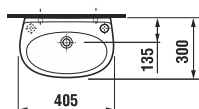

Специальное водоотталкивающее покрытие защищает керамическую поверхность и облегчает уход за ней.

* номер артикула xxx = номер цвета – страница 160