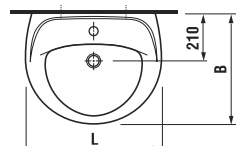

Заказать отдельно:  
8.9034.9.000.000.1 установочный комплект для раковины

	L	B	H	D
45 см	450	350	155	180
50 см	500	410	185	280
55 см	550	450	195	280
60 см	600	490	215	280
65 см	650	520	215	280

**Раковины с полупьедесталом**

Номер артикула*	Описание	ууу: 104 109 121		
8.1427.0.xxx.ууу.1	раковина 50 см	x	x	x
8.1427.1.xxx.ууу.1	раковина 55 см	x	x	x
8.1427.2.xxx.ууу.1	раковина 60 см	x	x	x
8.1427.4.xxx.ууу.1	раковина 65 см	x	x	x
8.1927.1.xxx.000.1	полупьедестал с установочным комплектом (арт. №: 8.9001.3.000.000.1)			

Заказать отдельно:  
8.9034.9.000.000.1 установочный комплект для раковины

	L	B	H
50 см	500	410	185
55 см	550	450	195
60 см	600	490	215
65 см	650	520	215

**Раковины с пьедесталом**

Номер артикула*	Описание	ууу: 104 109 121		
8.1427.0.xxx.ууу.1	раковина 50 см	x	x	x
8.1427.1.xxx.ууу.1	раковина 55 см	x	x	x
8.1427.2.xxx.ууу.1	раковина 60 см	x	x	x
8.1427.4.xxx.ууу.1	раковина 65 см	x	x	x
8.1927.0.xxx.000.1	пьедестал			

Заказать отдельно:  
8.9034.9.000.000.1 установочный комплект для раковины

	L	B	H
50 см	500	410	185
55 см	550	450	195
60 см	600	490	215
65 см	650	520	215

**Мини-раковина**

Номер артикула*	Описание	ууу: 105 106 109		
8.1527.1.xxx.ууу.1	мини-раковина 40 см	x	x	x