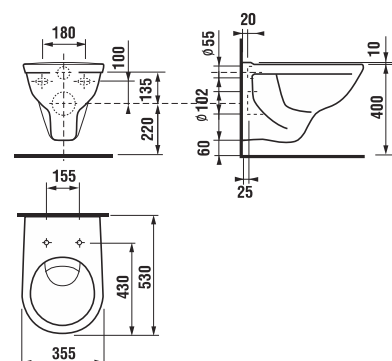

Стандартный подвесной унитаз. Длина обычного подвесного унитаза 53 см, при этом длина самого сиденья для удобного использования — 43 см.

Длина сиденья **стандартного укороченного унитаза** короче на 4 см, это может создать дискомфорт для пользователя.

LYRA Compact — профессиональное решение от JIKA. При длине унитаза 49 см длина сиденья остается 43 см.

Номер артикула*	Описание
8.2137.2.000.000.1	укороченный подвесной унитаз LYRA Compact с глубоким смыванием. Длина всего 49 см!
Заказать отдельно:	
8.9337.0.xxx.000.1	дюропластовое сиденье DINO для унитаза с крышкой, антибактериальная обработка, пластиковые петли
8.9337.2.xxx.000.1	дюропластовое сиденье DINO для унитаза без крышки, пластиковые петли
8.9337.0.300.063.1	дюропластовое сиденье DINO для унитаза с крышкой, антибактериальная обработка, стальные петли, только белый цвет
8.9337.2.300.063.1	дюропластовое сиденье для унитаза без крышки, антибактериальная обработка, стальные петли, только белый цвет

ВНИМАНИЕ! Для этого изделия используйте сиденье с крышкой DINO-LYRA-COMPACT (9337.0). Сиденье LYRA (9251.5) не подходит!