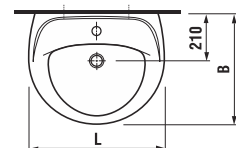

Раковины с пьедесталом

Номер артикула*	Описание	ууу: 104 109 121		
8.1427.0.xxx.ууу.1	раковина 50 см	x	x	x
8.1427.1.xxx.ууу.1	раковина 55 см	x	x	x
8.1427.2.xxx.ууу.1	раковина 60 см	x	x	x
8.1427.4.xxx.ууу.1	раковина 65 см	x	x	x
8.1927.0.xxx.000.1	пьедестал			

Заказать отдельно:
8.9034.9.000.000.1 установочный комплект для раковины

	L	B	H
50 см	500	410	185
55 см	550	450	195
60 см	600	490	215
65 см	650	520	215