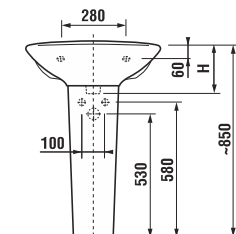

Заказать отдельно:  
8.9034.9.000.000.1 установочный комплект для раковины

	L	B	H	D
45 см	450	350	155	180
50 см	500	410	185	280
55 см	550	450	195	280
60 см	600	490	215	280
65 см	650	520	215	280

**Раковины с полупьедесталом**

Номер артикула*	Описание	ууу: 104 109 121		
8.1427.0.xxx.ууу.1	раковина 50 см	x	x	x
8.1427.1.xxx.ууу.1	раковина 55 см	x	x	x
8.1427.2.xxx.ууу.1	раковина 60 см	x	x	x
8.1427.4.xxx.ууу.1	раковина 65 см	x	x	x
8.1927.1.xxx.000.1	полупьедестал с установочным комплектом (арт. №: 8.9001.3.000.000.1)			

Заказать отдельно:  
8.9034.9.000.000.1 установочный комплект для раковины

	L	B	H
50 см	500	410	185
55 см	550	450	195
60 см	600	490	215
65 см	650	520	215

**Раковины с пьедесталом**

Номер артикула*	Описание	ууу: 104 109 121		
8.1427.0.xxx.ууу.1	раковина 50 см	x	x	x
8.1427.1.xxx.ууу.1	раковина 55 см	x	x	x
8.1427.2.xxx.ууу.1	раковина 60 см	x	x	x
8.1427.4.xxx.ууу.1	раковина 65 см	x	x	x
8.1927.0.xxx.000.1	пьедестал			

Заказать отдельно:  
8.9034.9.000.000.1 установочный комплект для раковины

	L	B	H
50 см	500	410	185
55 см	550	450	195
60 см	600	490	215
65 см	650	520	215

**Мини-раковина**

Номер артикула*	Описание	ууу: 105 106 109		
8.1527.1.xxx.ууу.1	мини-раковина 40 см	x	x	x