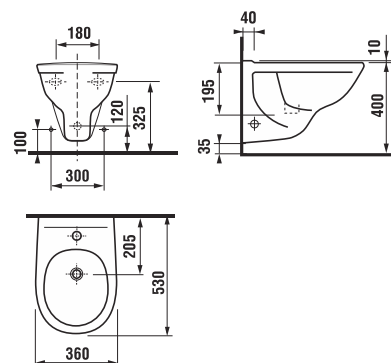

Заказать отдельно:  
8.9034.9.000.000.1 установочный комплект для раковины

	L	B	H	D
45 см	450	350	155	180
50 см	500	410	185	280
55 см	550	450	195	280
60 см	600	490	215	280
65 см	650	520	215	280

**Раковины с полупьедесталом**

Заказать отдельно:  
8.9034.9.000.000.1 установочный комплект для раковины

	L	B	H
50 см	500	410	185
55 см	550	450	195
60 см	600	490	215
65 см	650	520	215

**Мини-раковина**

Номер артикула*	Описание	ууу: 105 106 109		
8.1527.1.xxx.ууу.1	мини-раковина 40 см	x	x	x

\* номер артикула xxx = номер цвета – страница 160

Раковина

Номер артикула*	Описание	ууу: 104
8.1436.1.000.ууу.1	раковина 53 см	x
8.1436.4.000.ууу.1	раковина 65 см	x

Заказать отдельно:  
8.9034.9.000.000.1 установочный комплект для раковины

Биде

Номер артикула*	Описание
8.3227.1.xxx.000.1	биде

Заказать отдельно:  
8.9299.9.000.000.1 установочный комплект для биде

Подвесное биде

Номер артикула*	Описание
8.3037.1.xxx.000.1	подвесное биде DINO

Заказать отдельно:  
8.9034.9.000.890.1 установочный комплект, белые крепежные болты  
8.9034.9.000.891.1 установочный комплект, хромированные крепежные болты