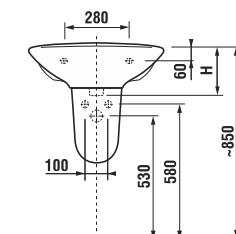

Раковины с пьедесталом

Номер артикула*	Описание	ууу: 104 109 121		
8.1427.0.xxx.ууу.1	раковина 50 см	x	x	x
8.1427.1.xxx.ууу.1	раковина 55 см	x	x	x
8.1427.2.xxx.ууу.1	раковина 60 см	x	x	x
8.1427.4.xxx.ууу.1	раковина 65 см	x	x	x
8.1927.0.xxx.000.1	пьедестал			

Заказать отдельно:
8.9034.9.000.000.1 установочный комплект для раковины

	L	B	H
50 см	500	410	185
55 см	550	450	195
60 см	600	490	215
65 см	650	520	215