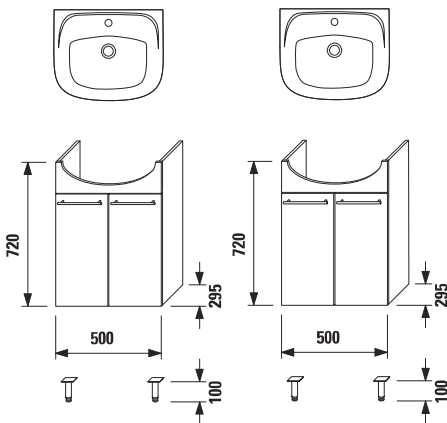

Номер артикула*	Описание
4.5181.2.432.400.1	раковина LYRA 53 см со шкафчиком, подвесным, ручки включены

LYRA pack включает:	
8.1436.1.xxx.104.1	раковина LYRA 53 см
4.5180.2.432.400.1	шкафчик под раковину LYRA 53 см, подвесной, ручки включены

Запчасти:	
8.9174.9.432.004.1	ручка, 1 штука, хром
4.5189.1.432.004	ножки для подвесных модулей, регулируемые, хром, 2 штуки

Номер артикула*	Описание
4.5183.2.432.400.1	раковина LYRA 65 см со шкафчиком, подвесным, ручки включены

LYRA pack включает:	
8.1436.4.xxx.104.1	раковина LYRA 65 см
4.5182.2.432.400.1	шкафчик под раковину LYRA 65 см, подвесной, ручки включены

Запчасти:	
8.9175.9.432.004.1	ручка, 1 штука, хром
4.5189.1.432.004.1	ножки для подвесных модулей, регулируемые, хром, 2 штуки

Внимание: более подробно коллекцию мебели для ванной комнаты LYRA pack смотрите на стр. 102.

Специальное водоотталкивающее покрытие защищает керамическую поверхность и облегчает уход за ней.

* номер артикула xxx = номер цвета – страница 160