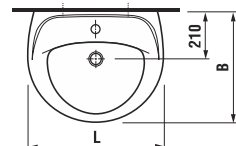

# Коллекция керамики LYRA

Удачный дизайн популярных раковин LYRA шириной 45-65 см позволит оптимально использовать пространство.

Мини-раковина 40 см обеспечит максимальный комфорт даже в очень маленьких ванных комнатах.

**Раковины**

Номер артикула*	Описание	ууу: 104 109 121		
8.1427.3.xxx.ууу.1	раковина 45 см	x	x	x
8.1427.0.xxx.ууу.1	раковина 50 см	x	x	x
8.1427.1.xxx.ууу.1	раковина 55 см	x	x	x
8.1427.2.xxx.ууу.1	раковина 60 см	x	x	x
8.1427.4.xxx.ууу.1	раковина 65 см	x	x	x

Заказать отдельно:  
8.9034.9.000.000.1 установочный комплект для раковины

	L	B	H	D
45 см	450	350	155	180
50 см	500	410	185	280
55 см	550	450	195	280
60 см	600	490	215	280
65 см	650	520	215	280

**Раковины с полупьедесталом**