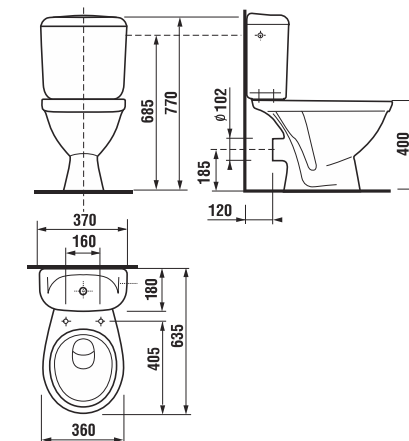

Унитаз-компакт, выпуск вертикальный

Номер артикула*	Описание	Подвод	Включая сливной механизм	Выпуск
8.2423.7.xxx.241.1	унитаз с бачком	x	x	x
8.2423.7.xxx.242.1	унитаз с бачком		x	x
Запчасти:				
8.2427.7.xxx.000.1	унитаз			x
8.2827.2.xxx.000.1	сmyивной бачок	x		
8.2827.2.xxx.241.1	сmyивной бачок	x	x	
8.2827.3.xxx.000.1	сmyивной бачок		x	
8.2827.3.xxx.242.1	сmyивной бачок		x	x
8.9135.3.000.000.1	наливной механизм	x		
8.9135.4.000.000.1	наливной механизм		x	
8.9136.3.000.000.1	кнопка D2D	x	x	
8.9136.1.000.000.1	сливной механизм D2D	x	x	

Заказать отдельно:				
8.9299.9.000.000.1	установочный комплект для унитаза			
8.9251.5.xxx.000.1	дюрропластовое сиденье для унитаза LYRA с крышкой, антибактериальная обработка, пластиковые петли			
8.9251.5.300.063.1	дюрропластовое сиденье для унитаза LYRA с крышкой, антибактериальная обработка, стальные петли, только белый цвет