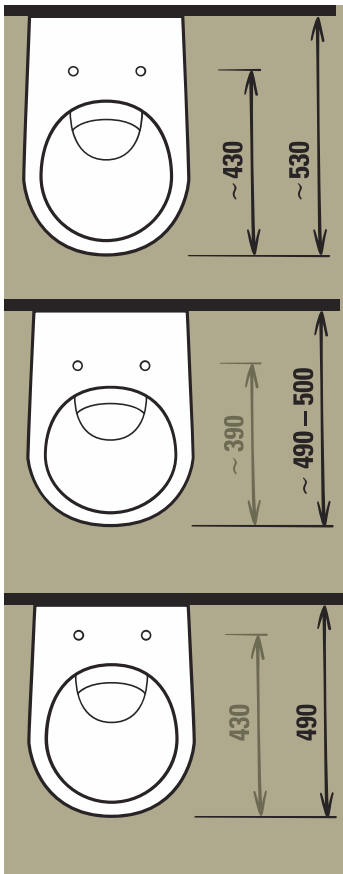

**Стандартный подвесной унитаз.** Длина обычного подвесного унитаза 53 см, при этом длина самого сиденья для удобного использования — 43 см.

Длина сиденья **стандартного укороченного унитаза** короче на 4 см, это может создать дискомфорт для пользователя.