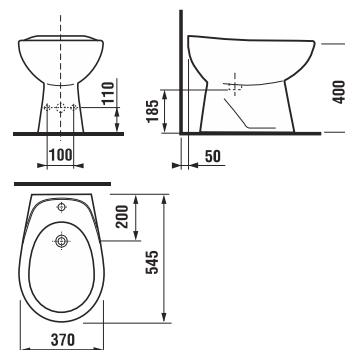

Подвесное биде

Номер артикула*	Описание
8.3037.1.xxx.000.1	подвесное биде DINO

Заказать отдельно:
8.9034.9.000.890.1 установочный комплект, белые крепежные болты
8.9034.9.000.891.1 установочный комплект, хромированные крепежные болты