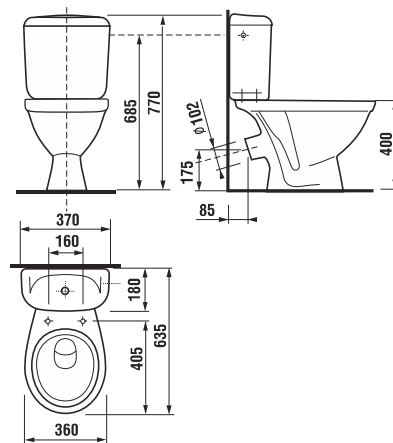

Унитаз-компакт, выпуск горизонтальный

Номер артикула*	Описание	Подвод	Включая сливной механизм	Выпуск
8.2423.6.xxx.241.1	унитаз с бачком	x	x	x
8.2423.6.xxx.242.1	унитаз с бачком		x	x
Запчасти:				
8.2427.6.xxx.000.1	чаша			x
8.2827.2.xxx.000.1	сmyивной бачок	x		
8.2827.2.xxx.241.1	сmyивной бачок	x	x	
8.2827.3.xxx.000.1	сmyивной бачок		x	
8.2827.3.xxx.242.1	сmyивной бачок		x	x
8.9135.3.000.000.1	наливной механизм	x		
8.9135.4.000.000.1	наливной механизм		x	
8.9136.3.000.000.1	кнопка D2D	x	x	
8.9136.1.000.000.1	сливной механизм D2D	x	x	

Заказать отдельно:				
8.9299.9.000.000.1	установочный комплект для унитаза			
8.9251.5.xxx.000.1	дюрропластовое сиденье для унитаза LYRA с крышкой, антибактериальная обработка, пластиковые петли			
8.9251.5.300.063.1	дюрропластовое сиденье для унитаза LYRA с крышкой, антибактериальная обработка, стальные петли, только белый цвет