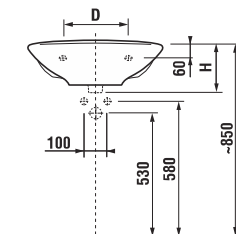

**Раковины**

Номер артикула*	Описание	ууу: 104 109 121		
8.1427.3.xxx.ууу.1	раковина 45 см	x	x	x
8.1427.0.xxx.ууу.1	раковина 50 см	x	x	x
8.1427.1.xxx.ууу.1	раковина 55 см	x	x	x
8.1427.2.xxx.ууу.1	раковина 60 см	x	x	x
8.1427.4.xxx.ууу.1	раковина 65 см	x	x	x

Заказать отдельно:  
8.9034.9.000.000.1 установочный комплект для раковины

	L	B	H	D
45 см	450	350	155	180
50 см	500	410	185	280
55 см	550	450	195	280
60 см	600	490	215	280
65 см	650	520	215	280

**Раковины с полупьедесталом**