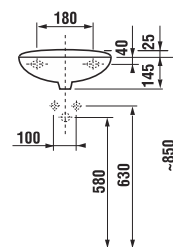

Специальное водоотталкивающее покрытие защищает керамическую поверхность и облегчает уход за ней.

* номер артикула xxx = номер цвета – страница 160