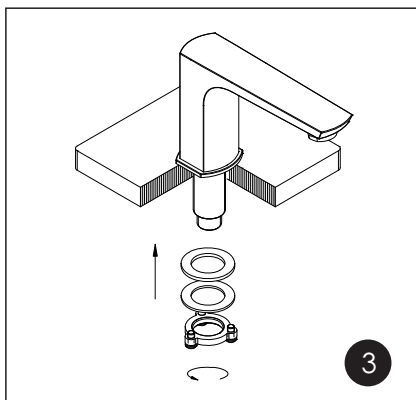

1 Mixer body / Mischerkörper / Корпус смесителя

2 Spout mixer / Auslaufmischer / Излив смесителя

3 Swing diverter / Drehummschalter / Поворотный переключатель

4 Hand shower / Handbrause / Ручная лейка

The set of mixers consists of: Metal shower hose 1500 mm, 1-spray hand shower with anti-lime system, flexible hose G 3/8", 370 mm, Sedal, flexible hose G 3/8", 400 mm, Fanski, fitting kit.

Armatur inklusive: Brauseschlauch 1500 mm, Handbrause mit 1 Strahlarten und Anti-Kalk-System, Flexschläuche G 3/8" 370 mm von Sedal, Flexschläuche G 3/8" 400 mm von Fanski, Montageset.

В комплект к смесителям входит: Металлический шланг 1500 мм, 1-функциональная лейка с системой защиты от известковых отложений, гибкая подводка G1/2, 370 мм, Sedal (Испания), гибкая подводка G1/2, 400 мм, Fanski, набор для монтажа.