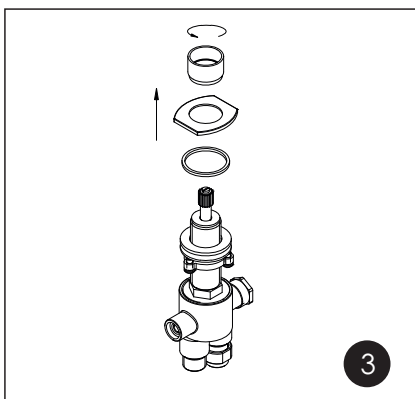

1 Mixer body / Mischerkörper / Корпус смесителя

2 Spout mixer / Auslaufmischer / Излив смесителя

3 Swing diverter / Drehummschalter / Поворотный переключатель

4 Hand shower / Handbrause / Ручная лейка

The set of mixers consists of: Metal shower hose 1500 mm, 1-spray hand shower with anti-lime system, flexible hose G 3/8", 370 mm, Sedal, flexible hose G 3/8", 400 mm, Fanski, fitting kit.

Armatur inklusive: Brauseschlauch 1500 mm, Handbrause mit 1 Strahlarten und Anti-Kalk-System, Flexschläuche G 3/8" 370 mm von Sedal, Flexschläuche G 3/8" 400 mm von Fanski, Montageset.

В комплект к смесителям входит: Металлический шланг 1500 мм, 1-функциональная лейка с системой защиты от известковых отложений, гибкая подводка G1/2, 370 мм, Sedal (Испания), гибкая подводка G1/2, 400 мм, Fanski, набор для монтажа.