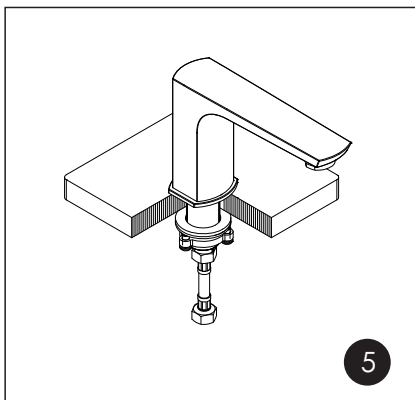

1 Mixer body / Mischerkörper / Корпус смесителя

2 Spout mixer / Auslaufmischer / Излив смесителя

3 Swing diverter / Drehummschalter / Поворотный переключатель

4 Hand shower / Handbrause / Ручная лейка

The set of mixers consists of: Metal shower hose 1500 mm, 1-spray hand shower with anti-lime system, flexible hose G 3/8", 370 mm, Sedal, flexible hose G 3/8", 400 mm, Fanski, fitting kit.

Armatur inklusive: Brauseschlauch 1500 mm, Handbrause mit 1 Strahlarten und Anti-Kalk-System, Flexschläuche G 3/8" 370 mm von Sedal, Flexschläuche G 3/8" 400 mm von Fanski, Montageset.

В комплект к смесителям входит: Металлический шланг 1500 мм, 1-функциональная лейка с системой защиты от известковых отложений, гибкая подводка G1/2, 370 мм, Sedal (Испания), гибкая подводка G1/2, 400 мм, Fanski, набор для монтажа.