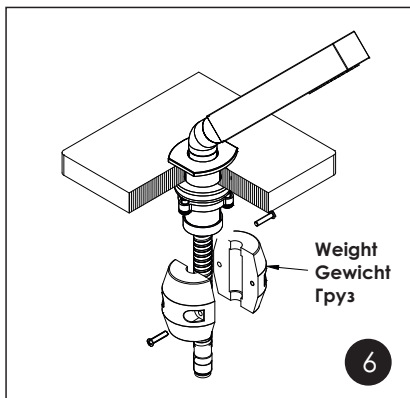

1 Mixer body / Mischerkörper / Корпус смесителя

2 Spout mixer / Auslaufmischer / Излив смесителя

3 Swing diverter / Drehummschalter / Поворотный переключатель

4 Hand shower / Handbrause / Ручная лейка

The set of mixers consists of: Metal shower hose 1500 mm, 1-spray hand shower with anti-lime system, flexible hose G 3/8", 370 mm, Sedal, flexible hose G 3/8", 400 mm, Fanski, fitting kit.

Armatur inklusive: Brauseschlauch 1500 mm, Handbrause mit 1 Strahlarten und Anti-Kalk-System, Flexschläuche G 3/8" 370 mm von Sedal, Flexschläuche G 3/8" 400 mm von Fanski, Montageset.

В комплект к смесителям входит: Металлический шланг 1500 мм, 1-функциональная лейка с системой защиты от известковых отложений, гибкая подводка G1/2, 370 мм, Sedal (Испания), гибкая подводка G1/2, 400 мм, Fanski, набор для монтажа.