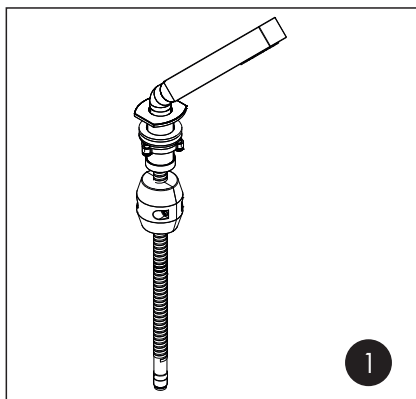

1 Mixer body / Mischerkörper / Корпус смесителя

2 Spout mixer / Auslaufmischer / Излив смесителя

3 Swing diverter / Drehummschalter / Поворотный переключатель

4 Hand shower / Handbrause / Ручная лейка

The set of mixers consists of: Metal shower hose 1500 mm, 1-spray hand shower with anti-lime system, flexible hose G 3/8", 370 mm, Sedal, flexible hose G 3/8", 400 mm, Fanski, fitting kit.

Armatur inklusive: Brauseschlauch 1500 mm, Handbrause mit 1 Strahlarten und Anti-Kalk-System, Flexschläuche G 3/8" 370 mm von Sedal, Flexschläuche G 3/8" 400 mm von Fanski, Montageset.

В комплект к смесителям входит: Металлический шланг 1500 мм, 1-функциональная лейка с системой защиты от известковых отложений, гибкая подводка G1/2, 370 мм, Sedal (Испания), гибкая подводка G1/2, 400 мм, Fanski, набор для монтажа.