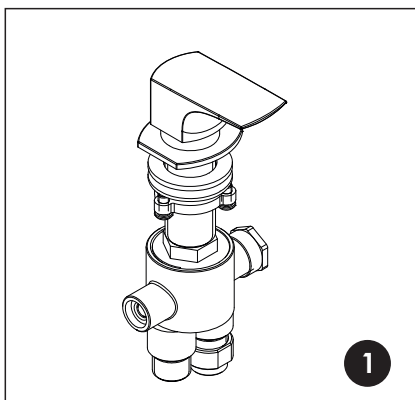

1 Mixer body / Mischerkörper / Корпус смесителя

2 Spout mixer / Auslaufmischer / Излив смесителя

3 Swing diverter / Drehummschalter / Поворотный переключатель

4 Hand shower / Handbrause / Ручная лейка

The set of mixers consists of: Metal shower hose 1500 mm, 1-spray hand shower with anti-lime system, flexible hose G 3/8", 370 mm, Sedal, flexible hose G 3/8", 400 mm, Fanski, fitting kit.

Armatur inklusive: Brauseschlauch 1500 mm, Handbrause mit 1 Strahlarten und Anti-Kalk-System, Flexschläuche G 3/8" 370 mm von Sedal, Flexschläuche G 3/8" 400 mm von Fanski, Montageset.

В комплект к смесителям входит: Металлический шланг 1500 мм, 1-функциональная лейка с системой защиты от известковых отложений, гибкая подводка G1/2, 370 мм, Sedal (Испания), гибкая подводка G1/2, 400 мм, Fanski, набор для монтажа.