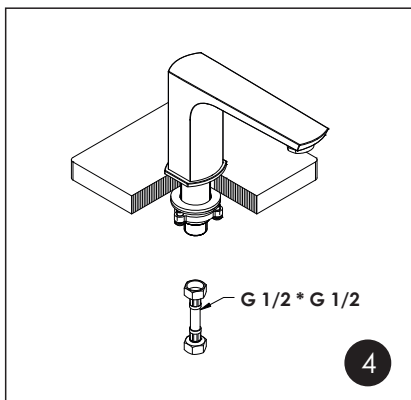

1 Mixer body / Mischerkörper / Корпус смесителя

2 Spout mixer / Auslaufmischer / Излив смесителя

3 Swing diverter / Drehummschalter / Поворотный переключатель

4 Hand shower / Handbrause / Ручная лейка

The set of mixers consists of: Metal shower hose 1500 mm, 1-spray hand shower with anti-lime system, flexible hose G 3/8", 370 mm, Sedal, flexible hose G 3/8", 400 mm, Fanski, fitting kit.

Armatur inklusive: Brauseschlauch 1500 mm, Handbrause mit 1 Strahlarten und Anti-Kalk-System, Flexschläuche G 3/8" 370 mm von Sedal, Flexschläuche G 3/8" 400 mm von Fanski, Montageset.

В комплект к смесителям входит: Металлический шланг 1500 мм, 1-функциональная лейка с системой защиты от известковых отложений, гибкая подводка G1/2, 370 мм, Sedal (Испания), гибкая подводка G1/2, 400 мм, Fanski, набор для монтажа.