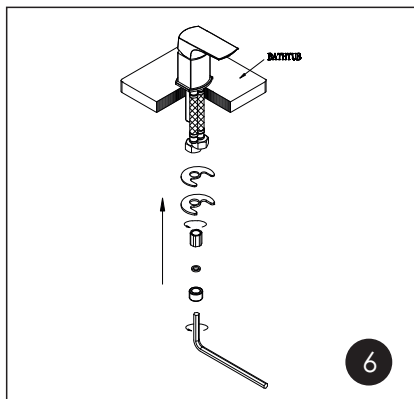

1 Mixer body / Mischerkörper / Корпус смесителя

2 Spout mixer / Auslaufmischer / Излив смесителя

3 Swing diverter / Drehummschalter / Поворотный переключатель

4 Hand shower / Handbrause / Ручная лейка

The set of mixers consists of: Metal shower hose 1500 mm, 1-spray hand shower with anti-lime system, flexible hose G 3/8", 370 mm, Sedal, flexible hose G 3/8", 400 mm, Fanski, fitting kit.

Armatur inklusive: Brauseschlauch 1500 mm, Handbrause mit 1 Strahlarten und Anti-Kalk-System, Flexschläuche G 3/8" 370 mm von Sedal, Flexschläuche G 3/8" 400 mm von Fanski, Montageset.

В комплект к смесителям входит: Металлический шланг 1500 мм, 1-функциональная лейка с системой защиты от известковых отложений, гибкая подводка G1/2, 370 мм, Sedal (Испания), гибкая подводка G1/2, 400 мм, Fanski, набор для монтажа.