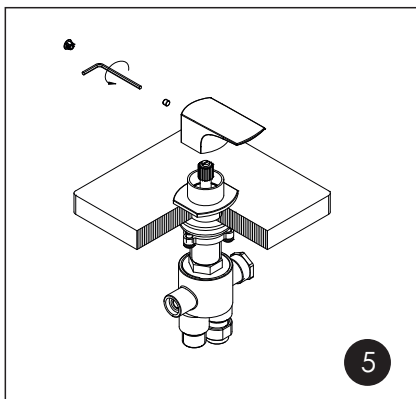

1 Mixer body / Mischerkörper / Корпус смесителя

2 Spout mixer / Auslaufmischer / Излив смесителя

3 Swing diverter / Drehummschalter / Поворотный переключатель

4 Hand shower / Handbrause / Ручная лейка

The set of mixers consists of: Metal shower hose 1500 mm, 1-spray hand shower with anti-lime system, flexible hose G 3/8", 370 mm, Sedal, flexible hose G 3/8", 400 mm, Fanski, fitting kit.

Armatur inklusive: Brauseschlauch 1500 mm, Handbrause mit 1 Strahlarten und Anti-Kalk-System, Flexschläuche G 3/8" 370 mm von Sedal, Flexschläuche G 3/8" 400 mm von Fanski, Montageset.

В комплект к смесителям входит: Металлический шланг 1500 мм, 1-функциональная лейка с системой защиты от известковых отложений, гибкая подводка G1/2, 370 мм, Sedal (Испания), гибкая подводка G1/2, 400 мм, Fanski, набор для монтажа.