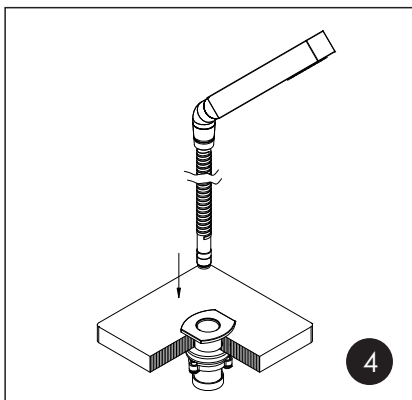

1 Mixer body / Mischerkörper / Корпус смесителя

2 Spout mixer / Auslaufmischer / Излив смесителя

3 Swing diverter / Drehummschalter / Поворотный переключатель

4 Hand shower / Handbrause / Ручная лейка

The set of mixers consists of: Metal shower hose 1500 mm, 1-spray hand shower with anti-lime system, flexible hose G 3/8", 370 mm, Sedal, flexible hose G 3/8", 400 mm, Fanski, fitting kit.

Armatur inklusive: Brauseschlauch 1500 mm, Handbrause mit 1 Strahlarten und Anti-Kalk-System, Flexschläuche G 3/8" 370 mm von Sedal, Flexschläuche G 3/8" 400 mm von Fanski, Montageset.

В комплект к смесителям входит: Металлический шланг 1500 мм, 1-функциональная лейка с системой защиты от известковых отложений, гибкая подводка G1/2, 370 мм, Sedal (Испания), гибкая подводка G1/2, 400 мм, Fanski, набор для монтажа.