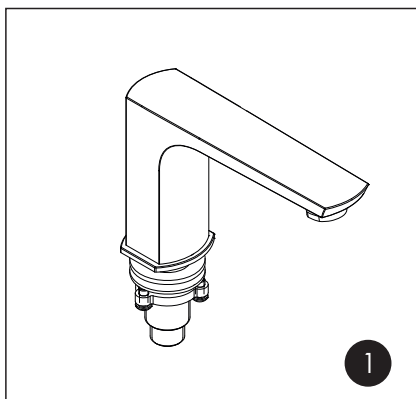

1 Mixer body / Mischerkörper / Корпус смесителя

2 Spout mixer / Auslaufmischer / Излив смесителя

3 Swing diverter / Drehummschalter / Поворотный переключатель

4 Hand shower / Handbrause / Ручная лейка

The set of mixers consists of: Metal shower hose 1500 mm, 1-spray hand shower with anti-lime system, flexible hose G 3/8", 370 mm, Sedal, flexible hose G 3/8", 400 mm, Fanski, fitting kit.

Armatur inklusive: Brauseschlauch 1500 mm, Handbrause mit 1 Strahlarten und Anti-Kalk-System, Flexschläuche G 3/8" 370 mm von Sedal, Flexschläuche G 3/8" 400 mm von Fanski, Montageset.

В комплект к смесителям входит: Металлический шланг 1500 мм, 1-функциональная лейка с системой защиты от известковых отложений, гибкая подводка G1/2, 370 мм, Sedal (Испания), гибкая подводка G1/2, 400 мм, Fanski, набор для монтажа.