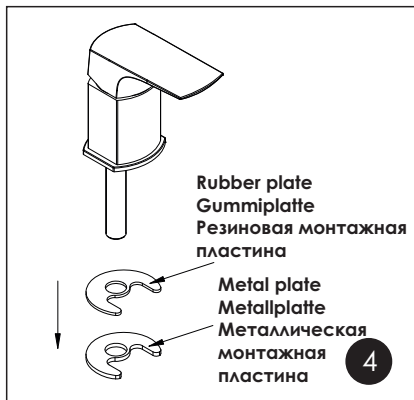

1 Mixer body / Mischerkörper / Корпус смесителя

2 Spout mixer / Auslaufmischer / Излив смесителя

3 Swing diverter / Drehummschalter / Поворотный переключатель

4 Hand shower / Handbrause / Ручная лейка

The set of mixers consists of: Metal shower hose 1500 mm, 1-spray hand shower with anti-lime system, flexible hose G 3/8", 370 mm, Sedal, flexible hose G 3/8", 400 mm, Fanski, fitting kit.

Armatur inklusive: Brauseschlauch 1500 mm, Handbrause mit 1 Strahlarten und Anti-Kalk-System, Flexschläuche G 3/8" 370 mm von Sedal, Flexschläuche G 3/8" 400 mm von Fanski, Montageset.

В комплект к смесителям входит: Металлический шланг 1500 мм, 1-функциональная лейка с системой защиты от известковых отложений, гибкая подводка G1/2, 370 мм, Sedal (Испания), гибкая подводка G1/2, 400 мм, Fanski, набор для монтажа.