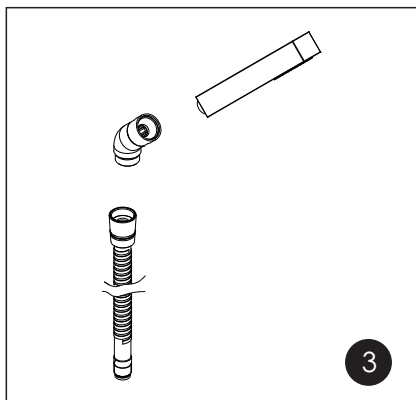

1 Mixer body / Mischerkörper / Корпус смесителя

2 Spout mixer / Auslaufmischer / Излив смесителя

3 Swing diverter / Drehummschalter / Поворотный переключатель

4 Hand shower / Handbrause / Ручная лейка

The set of mixers consists of: Metal shower hose 1500 mm, 1-spray hand shower with anti-lime system, flexible hose G 3/8", 370 mm, Sedal, flexible hose G 3/8", 400 mm, Fanski, fitting kit.

Armatur inklusive: Brauseschlauch 1500 mm, Handbrause mit 1 Strahlarten und Anti-Kalk-System, Flexschläuche G 3/8" 370 mm von Sedal, Flexschläuche G 3/8" 400 mm von Fanski, Montageset.

В комплект к смесителям входит: Металлический шланг 1500 мм, 1-функциональная лейка с системой защиты от известковых отложений, гибкая подводка G1/2, 370 мм, Sedal (Испания), гибкая подводка G1/2, 400 мм, Fanski, набор для монтажа.