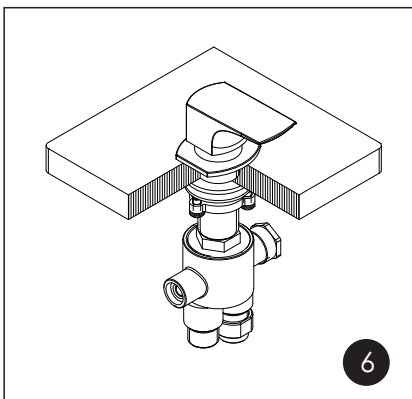

1 Mixer body / Mischerkörper / Корпус смесителя

2 Spout mixer / Auslaufmischer / Излив смесителя

3 Swing diverter / Drehummschalter / Поворотный переключатель

4 Hand shower / Handbrause / Ручная лейка

The set of mixers consists of: Metal shower hose 1500 mm, 1-spray hand shower with anti-lime system, flexible hose G 3/8", 370 mm, Sedal, flexible hose G 3/8", 400 mm, Fanski, fitting kit.

Armatur inklusive: Brauseschlauch 1500 mm, Handbrause mit 1 Strahlarten und Anti-Kalk-System, Flexschläuche G 3/8" 370 mm von Sedal, Flexschläuche G 3/8" 400 mm von Fanski, Montageset.

В комплект к смесителям входит: Металлический шланг 1500 мм, 1-функциональная лейка с системой защиты от известковых отложений, гибкая подводка G1/2, 370 мм, Sedal (Испания), гибкая подводка G1/2, 400 мм, Fanski, набор для монтажа.