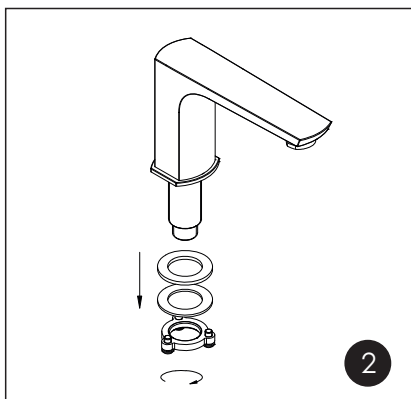

1 Mixer body / Mischerkörper / Корпус смесителя

2 Spout mixer / Auslaufmischer / Излив смесителя

3 Swing diverter / Drehummschalter / Поворотный переключатель

4 Hand shower / Handbrause / Ручная лейка

The set of mixers consists of: Metal shower hose 1500 mm, 1-spray hand shower with anti-lime system, flexible hose G 3/8", 370 mm, Sedal, flexible hose G 3/8", 400 mm, Fanski, fitting kit.

Armatur inklusive: Brauseschlauch 1500 mm, Handbrause mit 1 Strahlarten und Anti-Kalk-System, Flexschläuche G 3/8" 370 mm von Sedal, Flexschläuche G 3/8" 400 mm von Fanski, Montageset.

В комплект к смесителям входит: Металлический шланг 1500 мм, 1-функциональная лейка с системой защиты от известковых отложений, гибкая подводка G1/2, 370 мм, Sedal (Испания), гибкая подводка G1/2, 400 мм, Fanski, набор для монтажа.