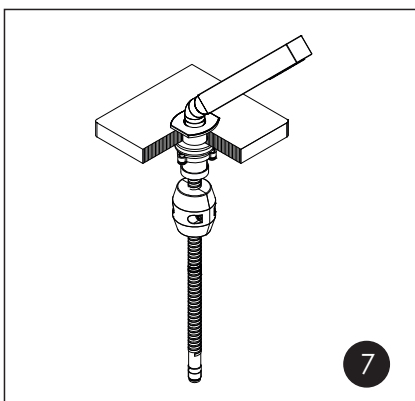

1 Mixer body / Mischerkörper / Корпус смесителя

2 Spout mixer / Auslaufmischer / Излив смесителя

3 Swing diverter / Drehummschalter / Поворотный переключатель

4 Hand shower / Handbrause / Ручная лейка

The set of mixers consists of: Metal shower hose 1500 mm, 1-spray hand shower with anti-lime system, flexible hose G 3/8", 370 mm, Sedal, flexible hose G 3/8", 400 mm, Fanski, fitting kit.

Armatur inklusive: Brauseschlauch 1500 mm, Handbrause mit 1 Strahlarten und Anti-Kalk-System, Flexschläuche G 3/8" 370 mm von Sedal, Flexschläuche G 3/8" 400 mm von Fanski, Montageset.

В комплект к смесителям входит: Металлический шланг 1500 мм, 1-функциональная лейка с системой защиты от известковых отложений, гибкая подводка G1/2, 370 мм, Sedal (Испания), гибкая подводка G1/2, 400 мм, Fanski, набор для монтажа.