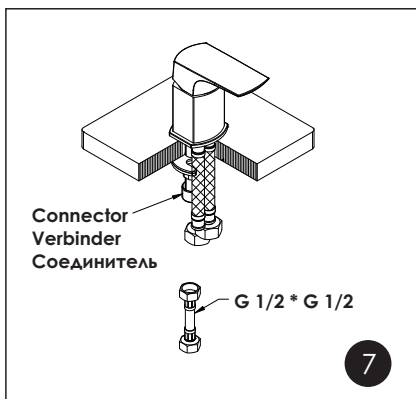

1 Mixer body / Mischerkörper / Корпус смесителя

2 Spout mixer / Auslaufmischer / Излив смесителя

3 Swing diverter / Drehummschalter / Поворотный переключатель

4 Hand shower / Handbrause / Ручная лейка

The set of mixers consists of: Metal shower hose 1500 mm, 1-spray hand shower with anti-lime system, flexible hose G 3/8", 370 mm, Sedal, flexible hose G 3/8", 400 mm, Fanski, fitting kit.

Armatur inklusive: Brauseschlauch 1500 mm, Handbrause mit 1 Strahlarten und Anti-Kalk-System, Flexschläuche G 3/8" 370 mm von Sedal, Flexschläuche G 3/8" 400 mm von Fanski, Montageset.

В комплект к смесителям входит: Металлический шланг 1500 мм, 1-функциональная лейка с системой защиты от известковых отложений, гибкая подводка G1/2, 370 мм, Sedal (Испания), гибкая подводка G1/2, 400 мм, Fanski, набор для монтажа.