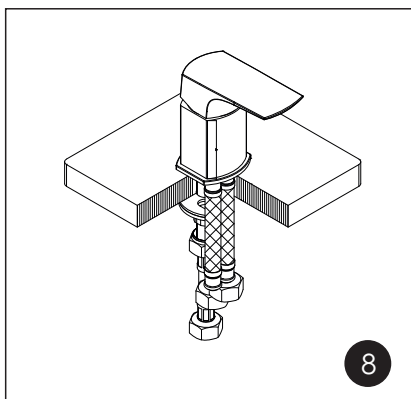

1 Mixer body / Mischerkörper / Корпус смесителя

2 Spout mixer / Auslaufmischer / Излив смесителя

3 Swing diverter / Drehummschalter / Поворотный переключатель

4 Hand shower / Handbrause / Ручная лейка

The set of mixers consists of: Metal shower hose 1500 mm, 1-spray hand shower with anti-lime system, flexible hose G 3/8", 370 mm, Sedal, flexible hose G 3/8", 400 mm, Fanski, fitting kit.

Armatur inklusive: Brauseschlauch 1500 mm, Handbrause mit 1 Strahlarten und Anti-Kalk-System, Flexschläuche G 3/8" 370 mm von Sedal, Flexschläuche G 3/8" 400 mm von Fanski, Montageset.

В комплект к смесителям входит: Металлический шланг 1500 мм, 1-функциональная лейка с системой защиты от известковых отложений, гибкая подводка G1/2, 370 мм, Sedal (Испания), гибкая подводка G1/2, 400 мм, Fanski, набор для монтажа.