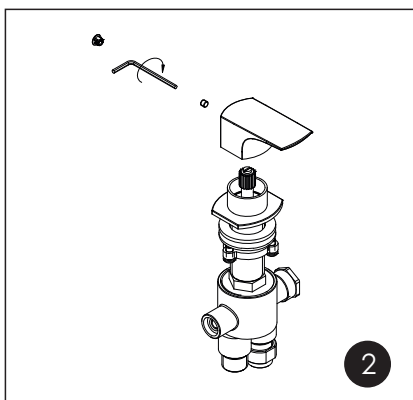

1 Mixer body / Mischerkörper / Корпус смесителя

2 Spout mixer / Auslaufmischer / Излив смесителя

3 Swing diverter / Drehummschalter / Поворотный переключатель

4 Hand shower / Handbrause / Ручная лейка

The set of mixers consists of: Metal shower hose 1500 mm, 1-spray hand shower with anti-lime system, flexible hose G 3/8", 370 mm, Sedal, flexible hose G 3/8", 400 mm, Fanski, fitting kit.

Armatur inklusive: Brauseschlauch 1500 mm, Handbrause mit 1 Strahlarten und Anti-Kalk-System, Flexschläuche G 3/8" 370 mm von Sedal, Flexschläuche G 3/8" 400 mm von Fanski, Montageset.

В комплект к смесителям входит: Металлический шланг 1500 мм, 1-функциональная лейка с системой защиты от известковых отложений, гибкая подводка G1/2, 370 мм, Sedal (Испания), гибкая подводка G1/2, 400 мм, Fanski, набор для монтажа.