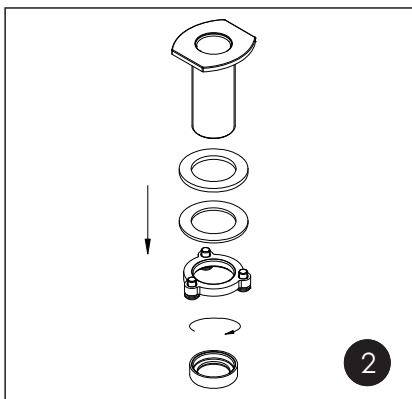

1 Mixer body / Mischerkörper / Корпус смесителя

2 Spout mixer / Auslaufmischer / Излив смесителя

3 Swing diverter / Drehummschalter / Поворотный переключатель

4 Hand shower / Handbrause / Ручная лейка

The set of mixers consists of: Metal shower hose 1500 mm, 1-spray hand shower with anti-lime system, flexible hose G 3/8", 370 mm, Sedal, flexible hose G 3/8", 400 mm, Fanski, fitting kit.

Armatur inklusive: Brauseschlauch 1500 mm, Handbrause mit 1 Strahlarten und Anti-Kalk-System, Flexschläuche G 3/8" 370 mm von Sedal, Flexschläuche G 3/8" 400 mm von Fanski, Montageset.

В комплект к смесителям входит: Металлический шланг 1500 мм, 1-функциональная лейка с системой защиты от известковых отложений, гибкая подводка G1/2, 370 мм, Sedal (Испания), гибкая подводка G1/2, 400 мм, Fanski, набор для монтажа.