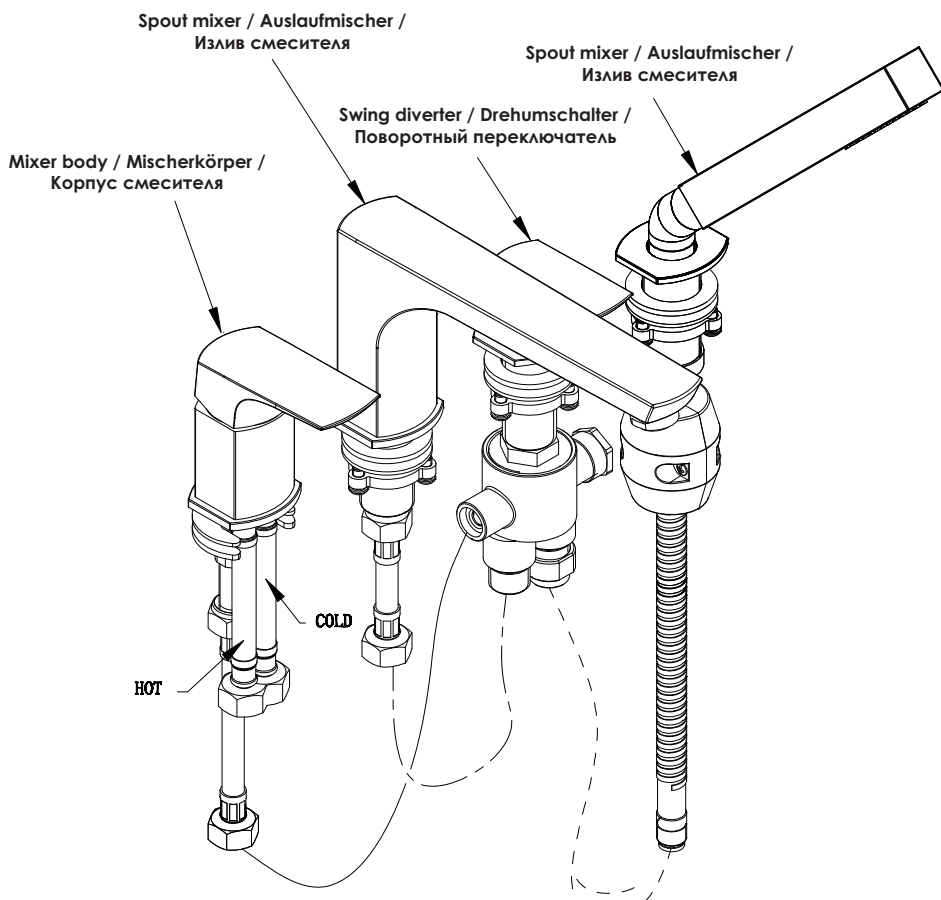

Installation / Montage / Монтаж

Guarantee is valid only when installed by qualified plumber!

Garantie nur bei Montage durch einen Fachinstallateur!

Установка смесителя должна осуществляться квалифицированным сантехником!