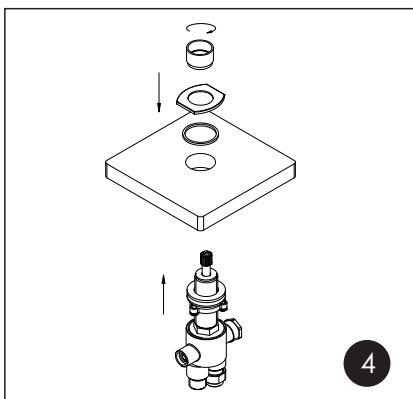

1 Mixer body / Mischerkörper / Корпус смесителя

2 Spout mixer / Auslaufmischer / Излив смесителя

3 Swing diverter / Drehummschalter / Поворотный переключатель

4 Hand shower / Handbrause / Ручная лейка

The set of mixers consists of: Metal shower hose 1500 mm, 1-spray hand shower with anti-lime system, flexible hose G 3/8", 370 mm, Sedal, flexible hose G 3/8", 400 mm, Fanski, fitting kit.

Armatur inklusive: Brauseschlauch 1500 mm, Handbrause mit 1 Strahlarten und Anti-Kalk-System, Flexschläuche G 3/8" 370 mm von Sedal, Flexschläuche G 3/8" 400 mm von Fanski, Montageset.

В комплект к смесителям входит: Металлический шланг 1500 мм, 1-функциональная лейка с системой защиты от известковых отложений, гибкая подводка G1/2, 370 мм, Sedal (Испания), гибкая подводка G1/2, 400 мм, Fanski, набор для монтажа.