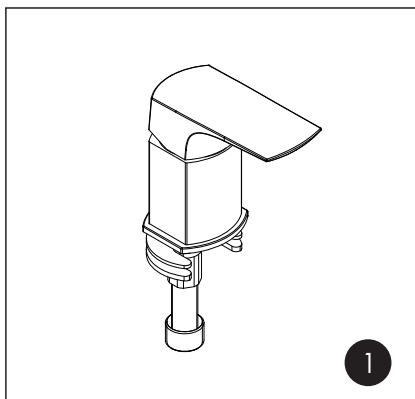

1 Mixer body / Mischerkörper / Корпус смесителя

2 Spout mixer / Auslaufmischer / Излив смесителя

3 Swing diverter / Drehummschalter / Поворотный переключатель

4 Hand shower / Handbrause / Ручная лейка

The set of mixers consists of: Metal shower hose 1500 mm, 1-spray hand shower with anti-lime system, flexible hose G 3/8", 370 mm, Sedal, flexible hose G 3/8", 400 mm, Fanski, fitting kit.

Armatur inklusive: Brauseschlauch 1500 mm, Handbrause mit 1 Strahlarten und Anti-Kalk-System, Flexschläuche G 3/8" 370 mm von Sedal, Flexschläuche G 3/8" 400 mm von Fanski, Montageset.

В комплект к смесителям входит: Металлический шланг 1500 мм, 1-функциональная лейка с системой защиты от известковых отложений, гибкая подводка G1/2, 370 мм, Sedal (Испания), гибкая подводка G1/2, 400 мм, Fanski, набор для монтажа.