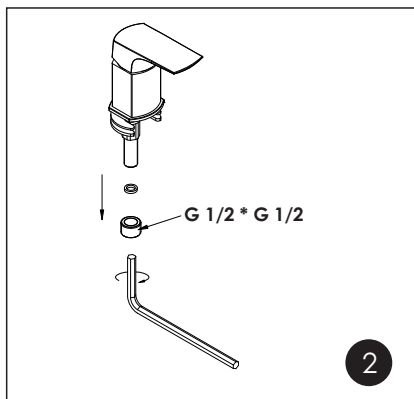

1 Mixer body / Mischerkörper / Корпус смесителя

2 Spout mixer / Auslaufmischer / Излив смесителя

3 Swing diverter / Drehummschalter / Поворотный переключатель

4 Hand shower / Handbrause / Ручная лейка

The set of mixers consists of: Metal shower hose 1500 mm, 1-spray hand shower with anti-lime system, flexible hose G 3/8", 370 mm, Sedal, flexible hose G 3/8", 400 mm, Fanski, fitting kit.

Armatur inklusive: Brauseschlauch 1500 mm, Handbrause mit 1 Strahlarten und Anti-Kalk-System, Flexschläuche G 3/8" 370 mm von Sedal, Flexschläuche G 3/8" 400 mm von Fanski, Montageset.

В комплект к смесителям входит: Металлический шланг 1500 мм, 1-функциональная лейка с системой защиты от известковых отложений, гибкая подводка G1/2, 370 мм, Sedal (Испания), гибкая подводка G1/2, 400 мм, Fanski, набор для монтажа.