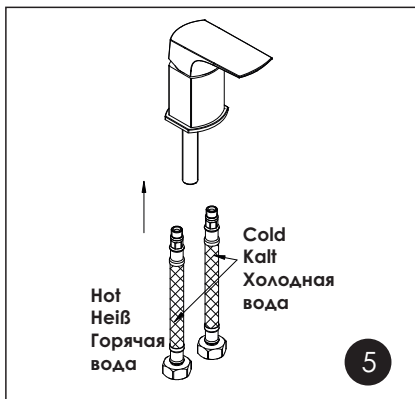

1 Mixer body / Mischerkörper / Корпус смесителя

2 Spout mixer / Auslaufmischer / Излив смесителя

3 Swing diverter / Drehummschalter / Поворотный переключатель

4 Hand shower / Handbrause / Ручная лейка

The set of mixers consists of: Metal shower hose 1500 mm, 1-spray hand shower with anti-lime system, flexible hose G 3/8", 370 mm, Sedal, flexible hose G 3/8", 400 mm, Fanski, fitting kit.

Armatur inklusive: Brauseschlauch 1500 mm, Handbrause mit 1 Strahlarten und Anti-Kalk-System, Flexschläuche G 3/8" 370 mm von Sedal, Flexschläuche G 3/8" 400 mm von Fanski, Montageset.

В комплект к смесителям входит: Металлический шланг 1500 мм, 1-функциональная лейка с системой защиты от известковых отложений, гибкая подводка G1/2, 370 мм, Sedal (Испания), гибкая подводка G1/2, 400 мм, Fanski, набор для монтажа.