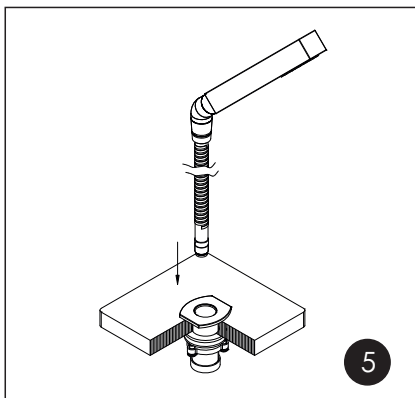

1 Mixer body / Mischerkörper / Корпус смесителя

2 Spout mixer / Auslaufmischer / Излив смесителя

3 Swing diverter / Drehummschalter / Поворотный переключатель

4 Hand shower / Handbrause / Ручная лейка

The set of mixers consists of: Metal shower hose 1500 mm, 1-spray hand shower with anti-lime system, flexible hose G 3/8", 370 mm, Sedal, flexible hose G 3/8", 400 mm, Fanski, fitting kit.

Armatur inklusive: Brauseschlauch 1500 mm, Handbrause mit 1 Strahlarten und Anti-Kalk-System, Flexschläuche G 3/8" 370 mm von Sedal, Flexschläuche G 3/8" 400 mm von Fanski, Montageset.

В комплект к смесителям входит: Металлический шланг 1500 мм, 1-функциональная лейка с системой защиты от известковых отложений, гибкая подводка G1/2, 370 мм, Sedal (Испания), гибкая подводка G1/2, 400 мм, Fanski, набор для монтажа.